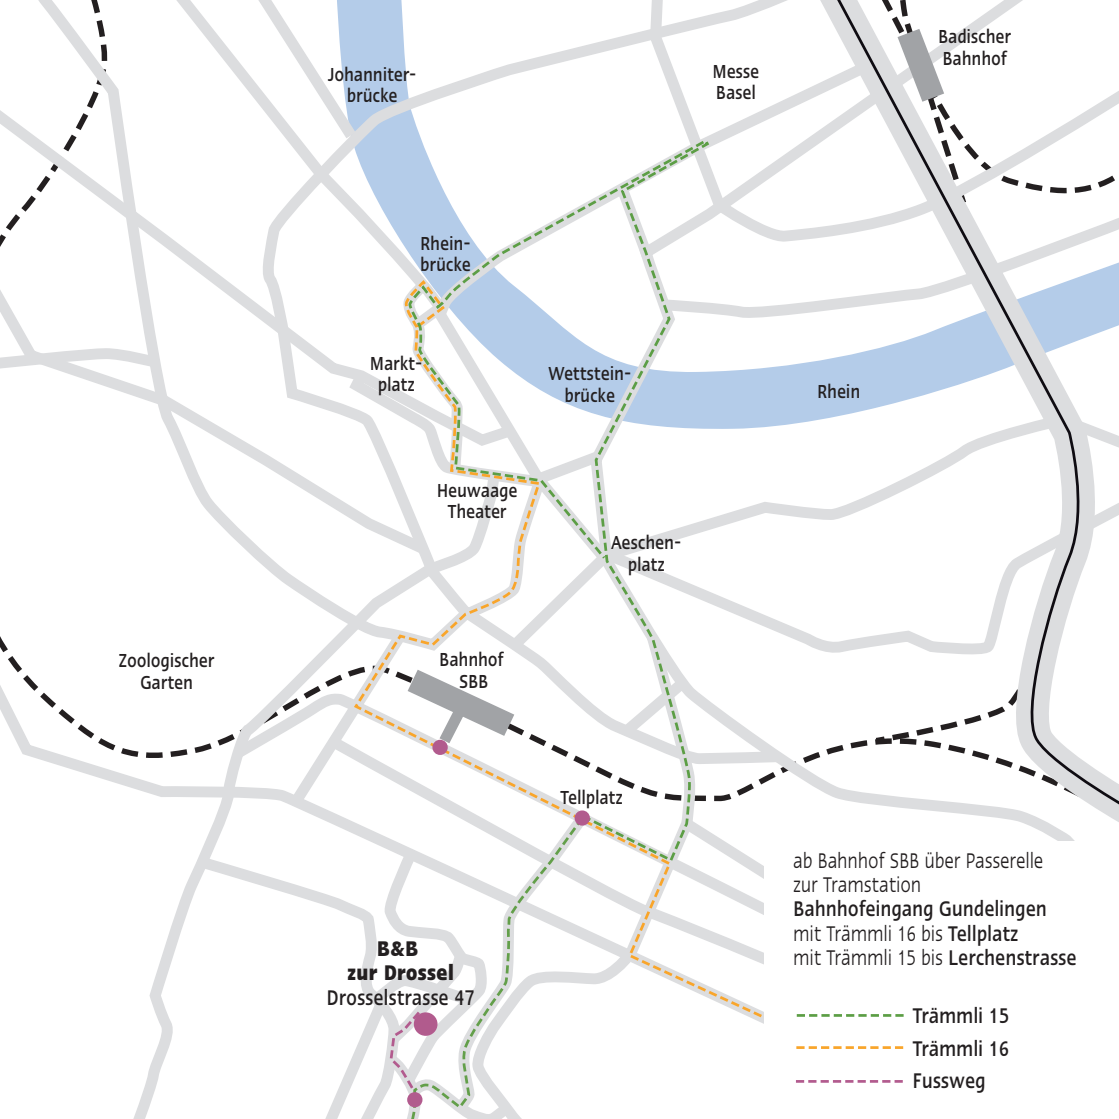

Johanniterbrücke

Messe Basel

Badischer Bahnhof

Rheinbrücke

Markt-platz

Wettsteinbrücke

Rhein

Heuwaage Theater

Aeschentplatz

Zoologischer Garten

Bahnhof SBB

Tellplatz

B&B zur Drossel
Drosselstrasse 47

ab Bahnhof SBB über Passerelle zur Tramstation
Bahnhofsengang Gundelingen
mit Trämli 16 bis Tellplatz
mit Trämli 15 bis Lerchenstrasse

- Trämli 15
- Trämli 16
- Fussweg